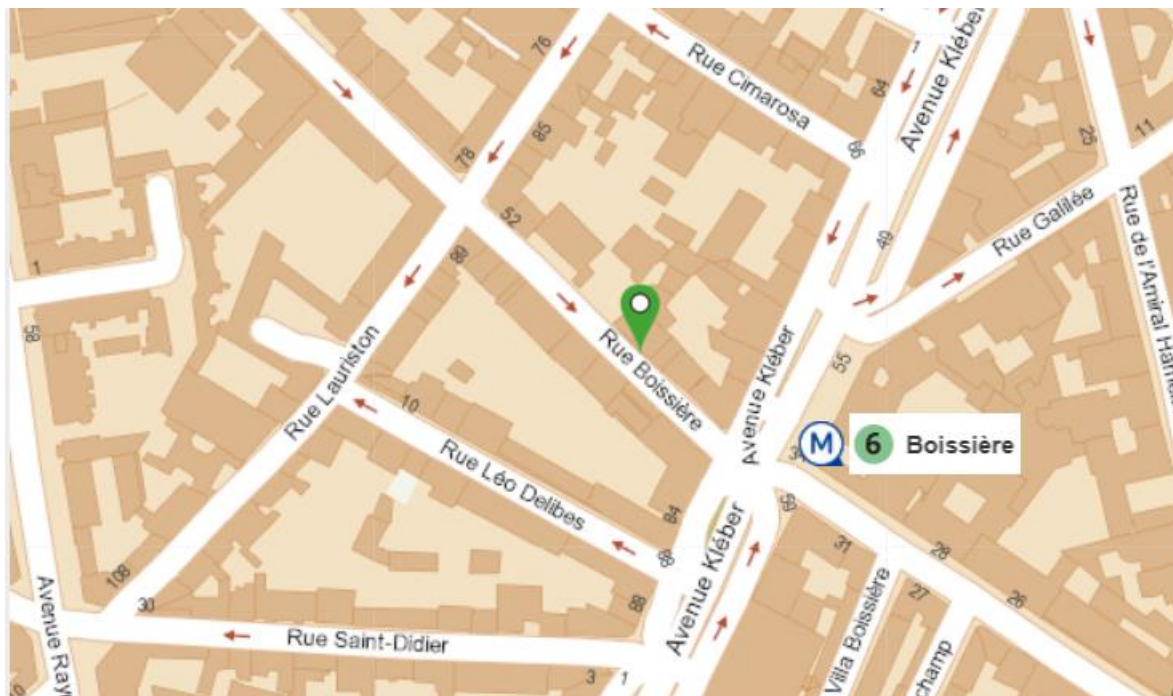

Maison des Ponts
42, rue Boissière
75116 Paris

Accès

Métro : Boissière (6) mais aussi Trocadéro (9), Victor Hugo (2) et Etoile (A, 1)

Bus : lignes n° 22, 30, 82 (Kléber-Boissière)

Parking

Kléber-Longchamps (65 Avenue Kléber, 75116 Paris)